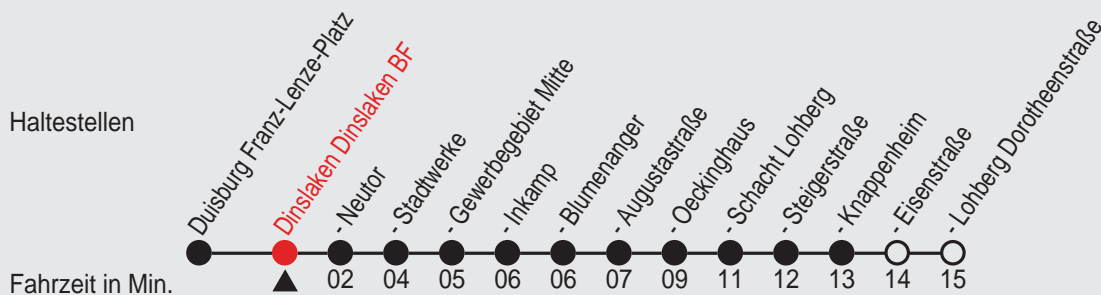

# Fahrplan

Gültig ab 07.01.2013

Alle Angaben ohne Gewähr

36259/ Dinslaken BF 25915\_n04 R

## 915

Richtung: **Dinslaken Lohberg Dorotheenstr**

Am 24. und 31.12. Verkehr wie samstags

Uhr	montags - freitags
5	
6	
7	
8	05 <sup>C</sup>
9	05 <sup>C</sup>
10	05 <sup>C</sup>
11	05 <sup>C</sup>
12	05 <sup>C</sup>
13	
14	05 <sup>A</sup> <sub>C</sub>
15	05 <sup>C</sup>
16	05 <sup>C</sup>
17	05 <sup>C</sup>
18	05 <sup>C</sup>
19	05 <sup>B</sup> 05 <sup>A</sup> <sub>C</sub>
20	
21	
22	

Uhr	samstags
5	
6	
7	
8	
9	
10	05 <sup>C</sup>
11	
12	05 <sup>C</sup>
13	
14	
15	
16	
17	
18	
19	
20	
21	
22	

A=nur an schulfreien Tagen

B=nur an Schultagen

C=bis Dinslaken Knappenheim