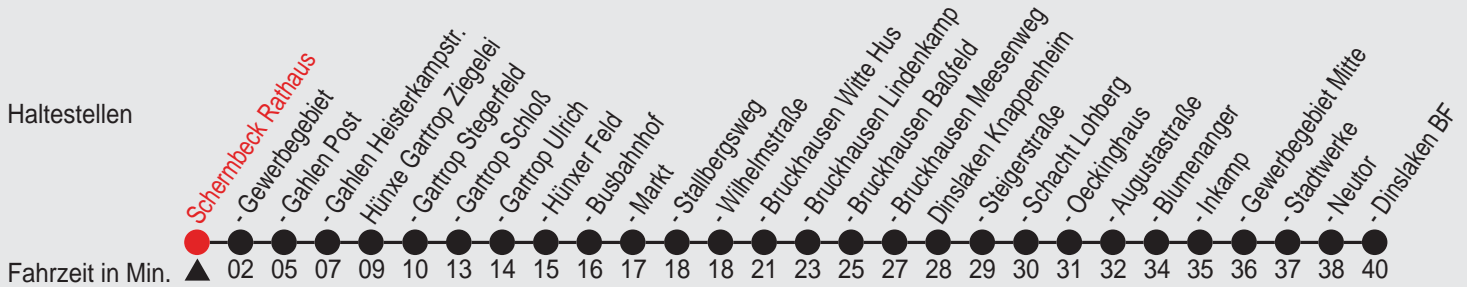

# Fahrplan

Gültig ab 07.01.2013

Alle Angaben ohne Gewähr

40162/ Rathaus 84071\_bv3 R

## Richtung: Dinslaken Dinslaken BF

Uhr montags - freitags		Uhr samstags		Uhr sonn- und feiertags	
5	14				
6	04 32 <sup>A</sup> 56 <sup>B</sup>				
7					
8	32				
9					
10	32				
11					
12	32				
13					
14	42				
15					
16	32				
17					
18	32				
19					
20	32				
21					
22					

24.12., 25.12., 26.12., 31.12. sowie 1.1. Verkehr nach Sonderfahrplan. RegioCenter Wesel 0281 / 3007490

A=nur an schulfreien Tagen    B=nur an Schultagen