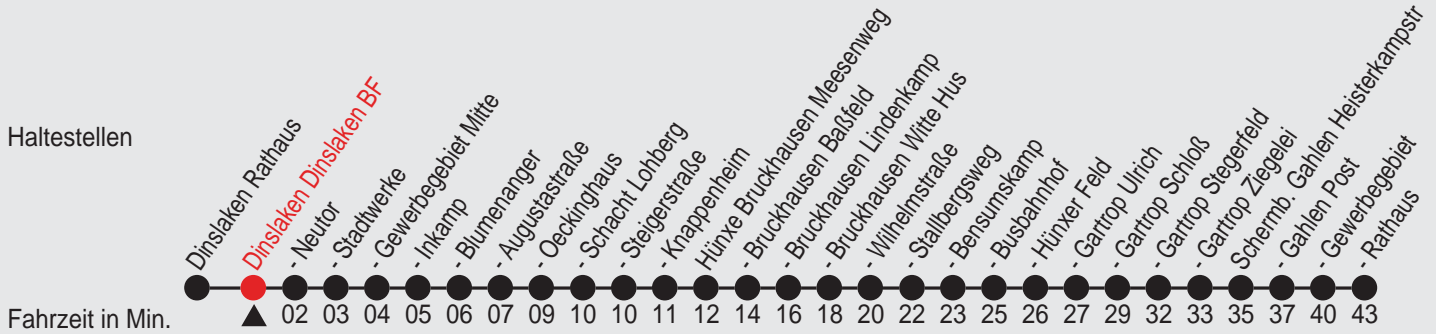

Fahrplan

Gültig ab 07.01.2013

Alle Angaben ohne Gewähr

36259/ Dinslaken BF 84071_bv3 H

71

Richtung: Schermbeck Rathaus

Haltestellen

Uhr montags - freitags		Uhr samstags		Uhr sonn- und feiertags	
5	45	5			
6		6			
7	45	7			
8		8			
9	45	9	45		
10		10			
11	45	11	45		
12		12			
13	45	13	45		
14		14			
15	50 ^A 55 ^B	15	45		
16		16			
17	45	17			
18		18			
19	45	19			
20		20			
21		21			
22		22			

24.12., 25.12., 26.12., 31.12. sowie 1.1. Verkehr nach Sonderfahrplan. RegioCenter Wesel 0281 / 3007490

A=nur an schulfreien Tagen B=nur an Schultagen