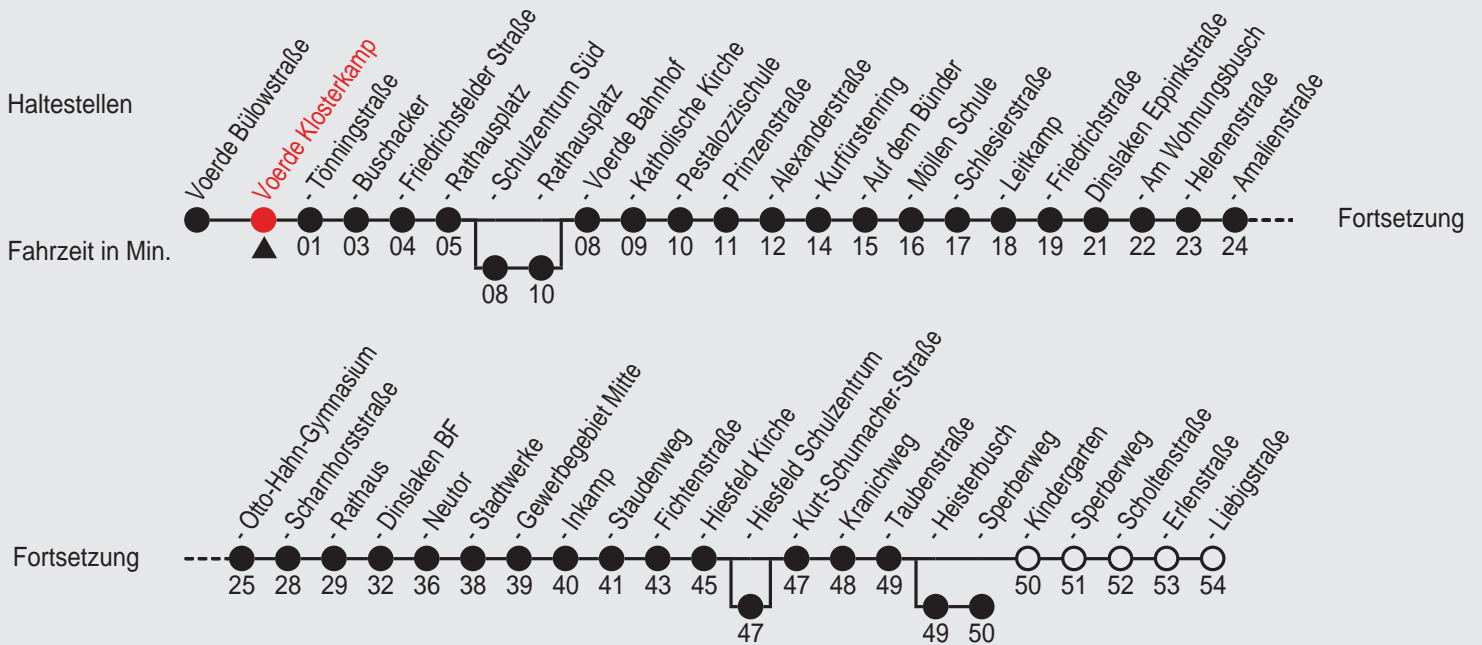

Fahrplan

Gültig ab 07.01.2013

Alle Angaben ohne Gewähr

36460/ Klosterkamp 25025_n04 R

25

Richtung: Dinslaken Liebigstraße

Am 24. und 31.12. Verkehr wie samstags

Uhr	montags - freitags	
5	14 ^H	49 ^I
6	15 ^F	49 ^A 49 ^B _K
7	19 ^B _I	49 ^A _I
8	51 ^I	
9	49 ^I	
10	46 ^I	
11	52 ^A	52 ^B _K
12	49 ^I	
13	30 ^B _J ^G	49 ^I
14	49 ^I	
15	27 ^B _J ^G	
16	37 ^B _J ^G	52
17	49 ^I	
18	49 ^I	
19		
20	49 ^I	
21		
22		

Uhr	samstags	
5	54 ^I	
6	54 ^I	
7	54 ^I	
8	54 ^I	
9	54 ^I	
10		
11	54 ^I	
12		
13	54 ^I	
14		
15	54 ^C _I	
16		
17	54 ^C _I	
18		
19		
20		
21	54 ^D _I	
22		

Uhr	sonn- und feiertags	
5		
6		
7		
8	54 ^E _H	
9		
10	56 ^H	
11	54 ^I	
12		
13	56 ^I	
14		
15	54 ^I	
16		
17	54 ^I	
18		
19		
20		
21		
22		

A=nur an schulfreien Tagen D=nicht 24. und 31.12. G=bis Voerde Kurfürstenring J=hält von Voerde Schulzentrum Süd bis Voerde Rathausplatz
 B=nur an Schultagen E=nicht 25.12. und 1.1. H=bis Dinslaken Dinslaken BF K=hält Dinslaken Hiesfeld Schulzentr.
 C=nicht 24.12. F=bis Voerde Rathausplatz I =bis Dinslaken Sperberweg