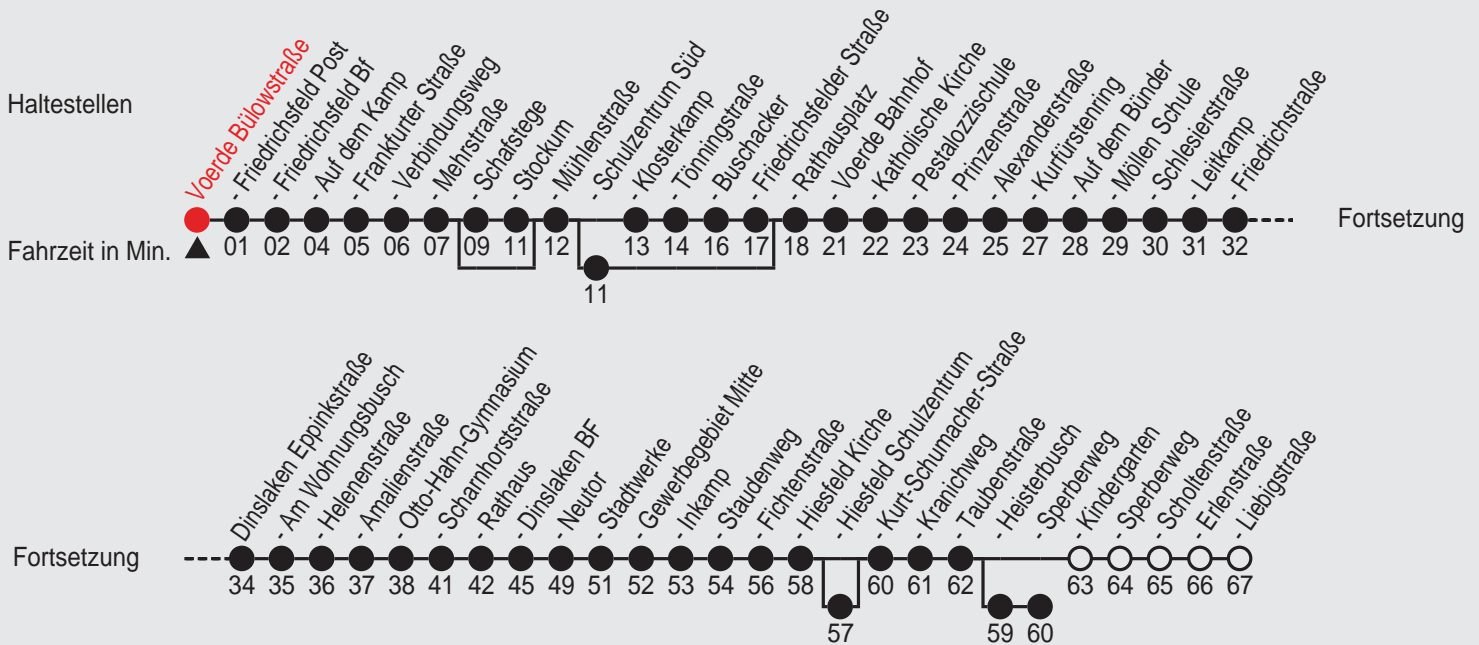

Fahrplan

Gültig ab 07.01.2013

Alle Angaben ohne Gewähr

36957/ Bülowstraße 25025_n04 R

25

Richtung: Dinslaken Liebigstraße

Am 24. und 31.12. Verkehr wie samstags

Uhr	montags - freitags		
5	04 _I ^G	39 _I ^H	
6	05 _I ^F	39 _I ^A	39 _K ^{BI}
7	09 _I ^{BH}	39 _I ^{AH}	39 _{JK} ^{BHI}
8	04 _{IJ} ^{BG}		
9	36 ^H		
10			
11	39 _I ^A	39 _K ^B	
12	39 _I ^H		
13	39 _I ^H		
14	36 ^H		
15			
16	39		
17	39 _I ^H		
18	39 _I ^H		
19			
20	39 _I ^H		
21			
22			

Uhr	samstags	
5	44 _I ^H	
6	44 _I ^H	
7	44 _I ^H	
8	44 _I ^H	
9	44 _I ^H	
10		
11	44 _I ^H	
12		
13	44 _I ^H	
14		
15	44 _I ^{CH}	
16		
17	44 _I ^{CH}	
18		
19		
20		
21	44 _I ^{DH}	
22		

Uhr	sonn- und feiertags	
5		
6		
7		
8	44 _I ^{EG}	
9		
10		
11	44 _I ^H	
12		
13		
14		
15	44 _I ^H	
16		
17	44 _I ^H	
18		
19		
20		
21		
22		

A=nur an schulfreien Tagen

D=nicht 24. und 31.12.

G=bis Dinslaken Dinslaken BF

J =hält Voerde Schulzentrum Süd

B=nur an Schultagen

E=nicht 25.12. und 1.1.

H=bis Dinslaken Sperberweg

K=hält Dinslaken Hiesfeld Schulzentr.

C=nicht 24.12.

I =hält nicht von Voerde Schafstege bis Voerde Stockum