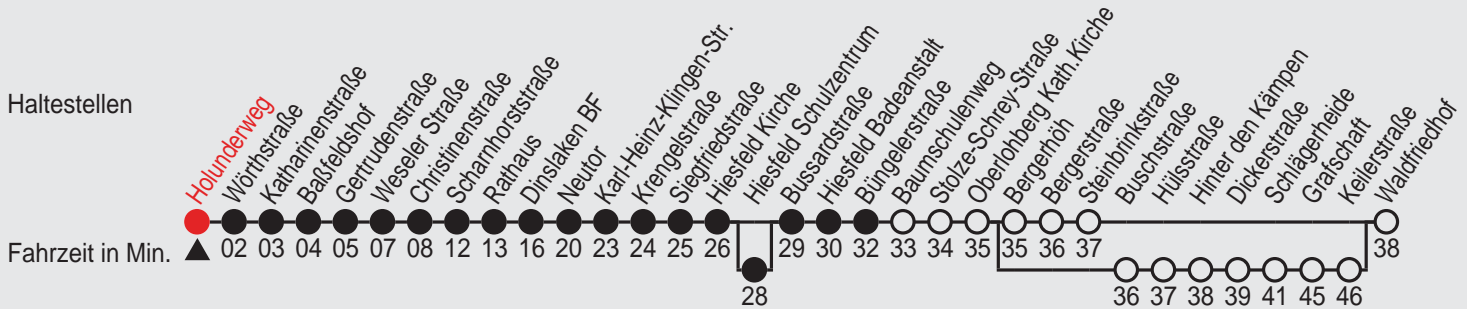

Fahrplan

Gültig ab 07.01.2013

Alle Angaben ohne Gewähr

36991/ Holunderweg 25017_n04 R

17

Richtung: **Waldfriedhof**

Am 24. und 31.12. Verkehr wie samstags

Uhr	montags - freitags		
5	36 ^C		
6	30 ^C		
7	00 ^C	26 ^{A_D}	26 ^{B_D_G}
8	10 ^{A_D}	10 ^{B_D_G}	40
9	10 ^D	40	
10	10 ^D	40 ^B	
11	10 ^D	40 ^{B_C}	
12	10 ^{B_C}	10 ^{A_G_E}	40
13	09 ^{B_H_G}	10 ^{A_D}	40
14	10 ^D	40	
15	10 ^D	40	
16	10 ^D	40	
17	10 ^D	40	
18	10 ^D	40	
19	10 ^D	40 ^D	
20	10 ^D	40 ^D	
21	40 ^D		
22	40 ^C		
23			

Uhr	samstags	
5		
6	40 ^F	
7	40 ^D	
8	40	
9	40 ^D	
10	40	
11	40 ^D	
12	40	
13	40 ^D	
14	40	
15	40 ^D	
16	40	
17	40 ^D	
18	40	
19	40 ^D	
20	40 ^E	
21		
22	10 ^D	
23	10 ^D	

Uhr	sonn- und feiertags	
5		
6		
7		
8		
9	40 ^D	
10	40	
11		
12	40	
13	40 ^D	
14	40	
15	40 ^D	
16	40	
17	40 ^D	
18	40	
19	40 ^D	
20	40 ^E	
21		
22	10 ^D	
23		

A=nur an schulfreien Tagen C=bis Dinslaken BF E=bis Oberlohberg Kath.Kirche F=bis Bergerhöf G=hält Hiesfeld Schulzentrum H=hält von Buschstraße bis Keilerstraße
 B=nur an Schultagen D=bis Büngelerstraße