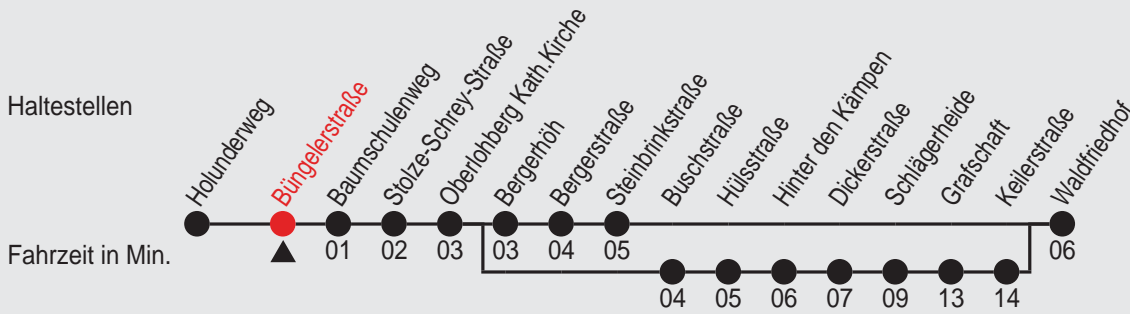

Fahrplan

Gültig ab 07.01.2013

Alle Angaben ohne Gewähr

36593/ Büngelerstraße 25017_n04 R

17

Richtung: **Waldfriedhof**

Am 24. und 31.12. Verkehr wie samstags

Uhr	montags - freitags
5	
6	08 ^D
7	02 ^A _C 08 ^B _D
8	
9	12
10	12
11	08 ^B 12 ^A
12	10 42 ^B _C 51 ^A _C
13	12 41 ^A _E
14	12
15	12
16	12
17	12
18	12
19	12
20	
21	
22	

Uhr	samstags
5	
6	
7	12 ^D
8	
9	12
10	
11	12
12	
13	12
14	
15	12
16	
17	12
18	
19	12
20	
21	12 ^C
22	

Uhr	sonn- und feiertags
5	
6	
7	
8	58 ^C
9	
10	
11	12
12	
13	12
14	
15	12
16	
17	12
18	
19	12
20	
21	12 ^C
22	

A=nur an Schultagen B=nur an schulfreien Tagen C=bis Oberlohberg Kath.Kirche D=bis Bergerhöhe E=hält von Buschstraße bis Keilerstraße